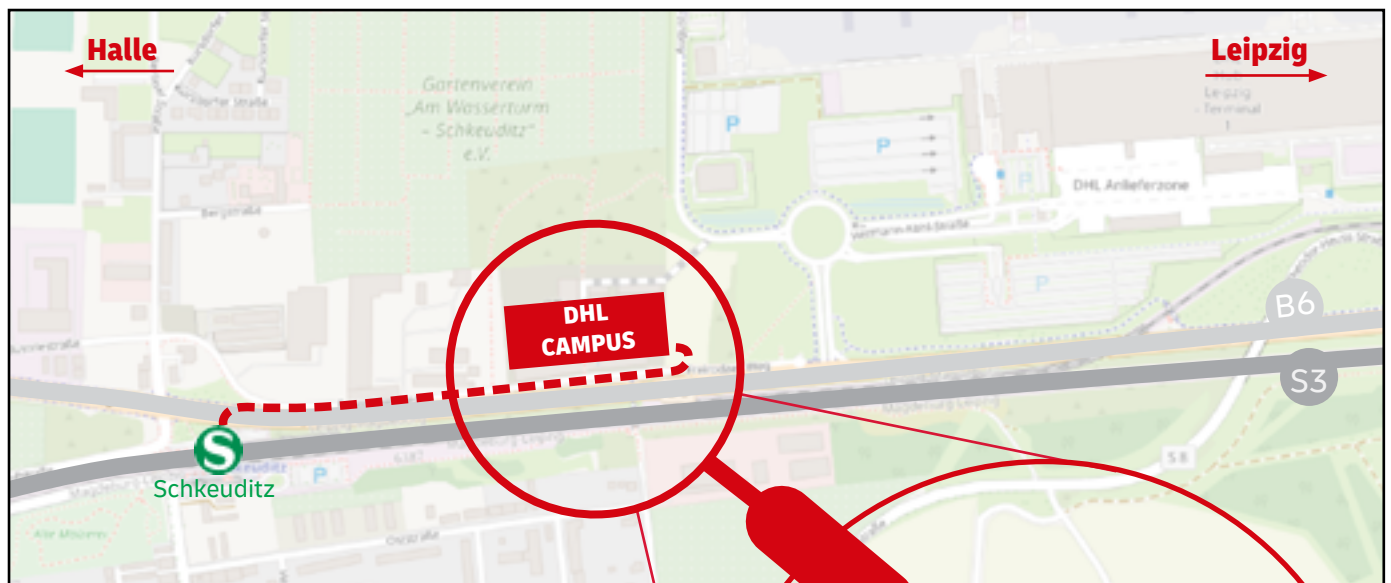

ANFAHRTSBESCHREIBUNG (ÖPNV)

WELCOME AND TRAINING CENTER

Welcome and Training Center

Josef-von-Copertino-Str. 8
04435 Schkeuditz

Klicke hier, um dir deine Route direkt auf Google Maps anzeigen zu lassen.

Fußweg vom Bahnhof

In **Schkeuditz** angekommen, läufst du noch ca. **10 Minuten** bis zu unserem Campus. Vom Bahnhof kommend überquerst du die B6 an der **Fußgängerampel**. Anschließend wendest du dich nach rechts und läufst parallel zur B6 auf dem Freirodaer Weg bis auf der linken Seite ein **Parkhaus** erscheint. Gehe daran vorbei und biege hinter dem Parkhaus (in Laufrichtung gesehen) nach links auf das Gelände vom DHL Campus ab. Halte dich nun links, um zum **Welcome and Training Center** zu gelangen.

Laufe vom Parkplatz aus zurück zum **Kreisverkehr**. Umrunde diesen und laufe zurück in Richtung Süden zur B6. Biege nach rechts auf den Freirodaer Weg ab und laufe den Weg entlang bis du kurz vor dem Parkhaus nach rechts auf das DHL Campus Gelände abbiegen kannst. Halte dich nun links, um zum **Welcome and Training Center** zu gelangen.

Eingang zum
DHL Campus Gelände

Weg zum Welcome and
Training Center

Zufahrt zum Parkplatz vom
Kreisverkehr aus