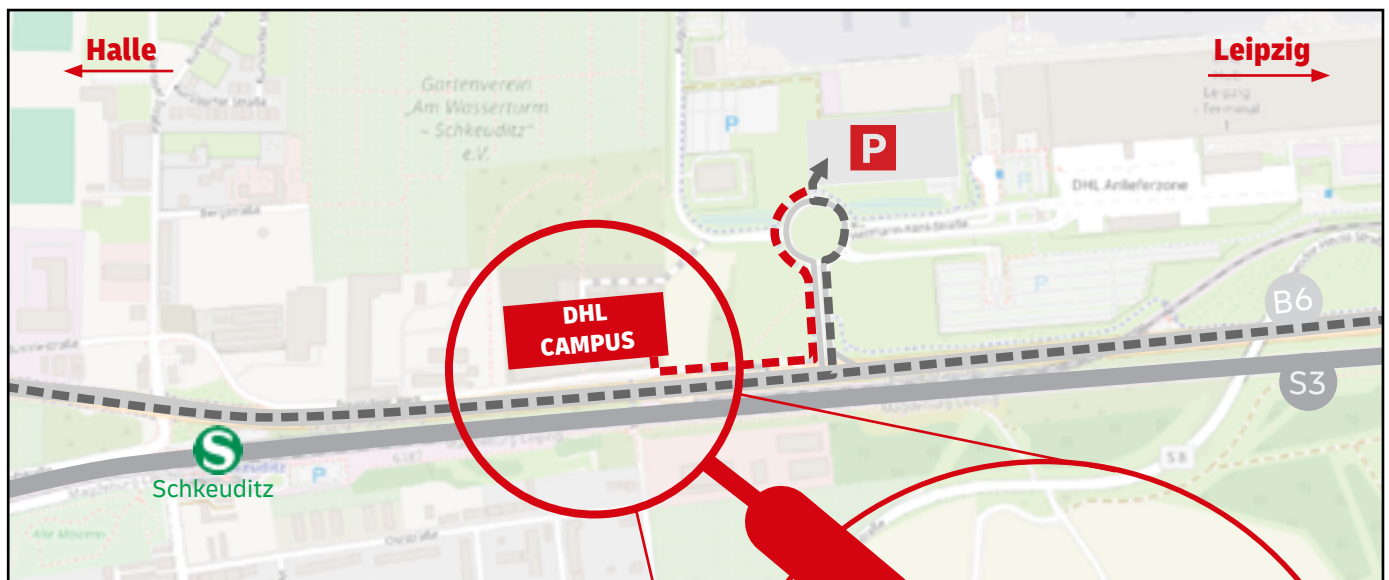

In **Schkeuditz** angekommen, läufst du noch ca. **10 Minuten** bis zu unserem Campus. Vom Bahnhof kommend überquerst du die B6 an der **Fußgängerampel**. Anschließend wendest du dich nach rechts und läufst parallel zur B6 auf dem Freirodaer Weg bis auf der linken Seite ein **Parkhaus** erscheint. Gehe daran vorbei und biege hinter dem Parkhaus (in Laufrichtung gesehen) nach links auf das Gelände vom DHL Campus ab. Halte dich nun links, um zum **Welcome and Training Center** zu gelangen.

Eingang zum
DHL Campus Gelände

Weg zum Welcome and
Training Center

ANFAHRTSBESCHREIBUNG (AUTO)

WELCOME AND TRAINING CENTER

Welcome and Training Center

Josef-von-Copertino-Str. 8
04435 Schkeuditz

Klicke hier, um dir deine Route direkt auf Google Maps anzeigen zu lassen.

E-Mail: lejhubrpotraining@dhl.com

Erreichbarkeit: Mo.-Fr. von 8.00-22.00

ANFAHRTSBESCHREIBUNG (AUTO)

WELCOME AND TRAINING CENTER

Deine Anreise mit dem Auto

Wenn du über die **Autobahn A14** anreist, dann verlässt du diese am **Schkeuditzer Kreuz** und folgst der Beschilderung **Richtung München/Erfurt** auf die **Autobahn A9**. Bereits an der nächsten Ausfahrt (**Großkugel**) fährst du von der A9 ab und biegest anschließend an der **Ampel** rechts auf die **B6** Richtung Schkeuditz/DHL Air Hub.

Laufe vom Parkplatz aus zurück zum **Kreisverkehr**. Umrunde diesen und laufe zurück in Richtung Süden zur B6. Biege nach rechts auf den Freirodaer Weg ab und laufe den Weg entlang bis du kurz vor dem Parkhaus nach rechts auf das DHL Campus Gelände abbiegen kannst. Halte dich nun links, um zum **Welcome and Training Center** zu gelangen.